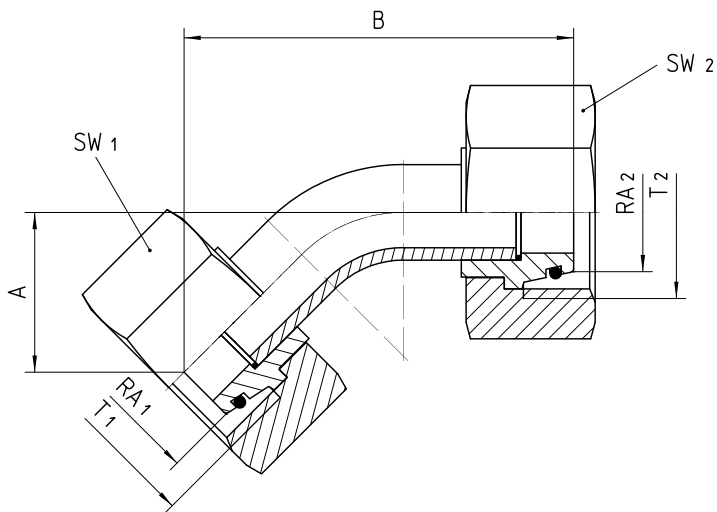

## Anschluss

beidseitig: Dichtkopf 24° Außenkonus O-Ring-dichtend mit metrischer Mutter L / S -Reihe

## Oberfläche

galvanisch verzinkt

| Bestell-Nr. | RA1 | RA2 | T1 | T2 | SW1 in mm | SW2 in mm | A±3 in mm | B±3 in mm |
|-------------|-----|-----|----|----|-----------|-----------|-----------|-----------|
|-------------|-----|-----|----|----|-----------|-----------|-----------|-----------|