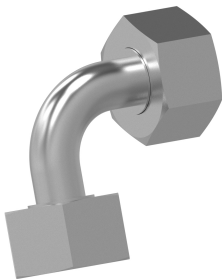

## Anschluss

beidseitig: Dichtkopf 24° Außenkonus O-Ring-dichtend mit metrischer Mutter L / S -Reihe

## Werkstoff

Stahl

## Oberfläche

galvanisch verzinkt

Bestell-Nr.	RA1	RA2	T1	T2	SW1 in mm	SW2 in mm	A±3 in mm	B±3 in mm
90VO 6-L/ 6-L	6-L	6-L	M 12x1.5	M 12x1.5	14	14	26	26
90VO 6-S/ 6-S	6-S	6-S	M 14x1.5	M 14x1.5	17	17	26	26
90VO 8-L/ 8-L	8-L	8-L	M 14x1.5	M 14x1.5	17	17	30	30
90VO 8-S/ 8-S	8-S	8-S	M 16x1.5	M 16x1.5	19	19	31	31
90VO 10-L/10-L	10-L	10-L	M 16x1.5	M 16x1.5	19	19	34	34
90VO 10-S/10-S	10-S	10-S	M 18x1.5	M 18x1.5	22	22	35	35
90VO 12-L/12-L	12-L	12-L	M 18x1.5	M 18x1.5	22	22	34	34
90VO 12-S/12-S	12-S	12-S	M 20x1.5	M 20x1.5	24	24	36	36
90VO 14-S/14-S	14-S	14-S	M 22x1.5	M 22x1.5	27	27	37	37
90VO 15-L/15-L	15-L	15-L	M 22x1.5	M 22x1.5	27	27	43	43
90VO 16-S/16-S	16-S	16-S	M 24x1.5	M 24x1.5	30	30	45	45
90VO 18-L/18-L	18-L	18-L	M 26x1.5	M 26x1.5	32	32	49	49
90VO 20-S/20-S	20-S	20-S	M 30x2	M 30x2	36	36	54	54
90VO 22-L/22-L	22-L	22-L	M 30x2	M 30x2	36	36	62	62
90VO 25-S/25-S	25-S	25-S	M 36x2	M 36x2	46	46	65	65
90VO 28-L/28-L	28-L	28-L	M 36x2	M 36x2	41	41	71	71
90VO 30-S/30-S	30-S	30-S	M 42x2	M 42x2	50	50	76	76
90VO 35-L/35-L	35-L	35-L	M 45x2	M 45x2	50	50	84	84
90VO 38-S/38-S	38-S	38-S	M 52x2	M 52x2	60	60	84	84
90VO 42-L/42-L	42-L	42-L	M 52x2	M 52x2	60	60	90	90