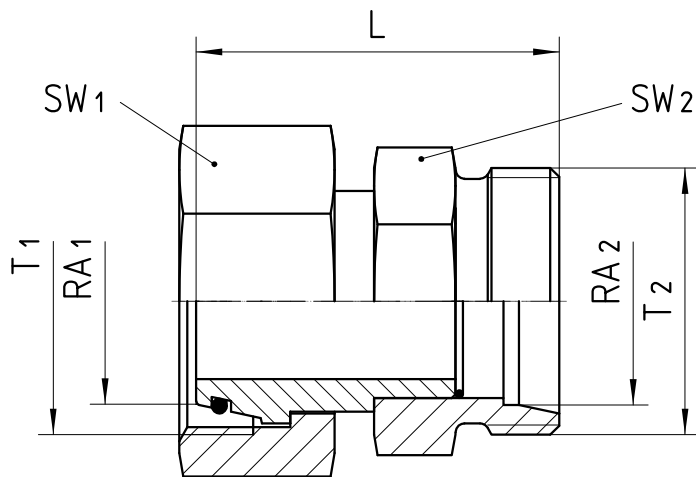

Adapter KOVO Gerade

Anschluss

einseitig: Dichtkopf 24° Außenkonus O-Ring-dichtend mit metrischer Mutter L / S-Reihe
anderseitig: metrisches Außengewinde mit 24° Innenkonus und Rohranschluss L / S-Reihe

Werkstoff

Stahl

Oberfläche

galvanisch verzinkt

Bestell-Nr.	RA1	RA2	T1	T2	SW1 in mm	SW2 in mm	L±2 in mm	Hinweis

KOVO 6-L/ 6-L	6-L	6-L	M 12x1.5	M 12x1.5	14	12	33	
KOVO 6-L/ 8-L	6-L	8-L	M 12x1.5	M 14x1.5	14	14	32	
KOVO 6-L/10-L	6-L	10-L	M 12x1.5	M 16x1.5	14	17	34	
KOVO 6-L/ 6-S	6-L	6-S	M 12x1.5	M 14x1.5	14	14	35	
KOVO 6-L/ 8-S	6-L	8-S	M 12x1.5	M 16x1.5	14	17	35	
KOVO 6-L/10-S	6-L	10-S	M 12x1.5	M 18x1.5	17	19	35	
KOVO 6-S/ 6-L	6-S	6-L	M 14x1.5	M 12x1.5	17	12	31	
KOVO 6-S/ 6-S	6-S	6-S	M 14x1.5	M 14x1.5	17	14	34	
KOVO 6-S/ 8-S	6-S	8-S	M 14x1.5	M 16x1.5	17	17	34	
KOVO 6-S/10-S	6-S	10-S	M 14x1.5	M 18x1.5	17	19	34	
KOVO 8-L/ 8-L	8-L	8-L	M 14x1.5	M 14x1.5	17	14	34	
KOVO 8-L/10-L	8-L	10-L	M 14x1.5	M 16x1.5	17	17	37	
KOVO 8-L/12-L	8-L	12-L	M 14x1.5	M 18x1.5	17	19	36	
KOVO 8-L/ 8-S	8-L	8-S	M 14x1.5	M 16x1.5	17	14	37	
KOVO 8-L/10-S	8-L	10-S	M 14x1.5	M 18x1.5	17	19	37	
KOVO 8-L/12-S	8-L	12-S	M 14x1.5	M 20x1.5	17	22	37	
KOVO 8-S/ 8-L	8-S	8-L	M 16x1.5	M 14x1.5	19	14	35	
KOVO 8-S/ 8-S	8-S	8-S	M 16x1.5	M 16x1.5	19	17	38	
KOVO 8-S/10-S	8-S	10-S	M 16x1.5	M 18x1.5	19	19	38	
KOVO 8-S/12-S	8-S	12-S	M 16x1.5	M 20x1.5	19	22	38	
KOVO 10-L/10-L	10-L	10-L	M 16x1.5	M 16x1.5	19	17	36	
KOVO 10-L/12-L	10-L	12-L	M 16x1.5	M 18x1.5	19	19	36	
KOVO 10-L/15-L	10-L	15-L	M 16x1.5	M 22x1.5	19	22	38	