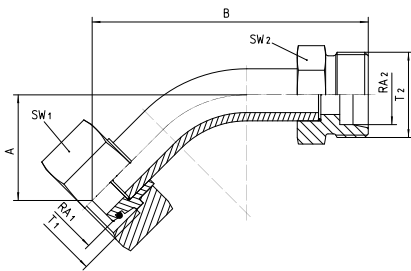

Adapter KOVO 45°

Anschluss

einseitig: Dichtkopf 24° Außenkonus O-Ring-dichtend mit metrischer Mutter L / S-Reihe
anderseitig: metrisches Außengewinde mit 24° Innenkonus und Rohranschluss L / S-Reihe

Werkstoff

Stahl

Oberfläche

galvanisch verzinkt

Bestell-Nr.	RA1	RA2	T1	T2	SW1 in mm	SW2 in mm	A±3 in mm	B±3 in mm	Hinweis
-------------	-----	-----	----	----	-----------	-----------	-----------	-----------	---------

45KOVO 6-L/ 6-L	6-L	6-L	M 12x1.5	M 12x1.5	14	12	17	53	
45KOVO 6-S/ 6-S	6-S	6-S	M 14x1.5	M 14x1.5	17	14	16	53	
45KOVO 8-L/ 8-L	8-L	8-L	M 14x1.5	M 14x1.5	17	14	19	54	
45KOVO 8-S/ 8-S	8-S	8-S	M 16x1.5	M 16x1.5	19	17	19	56	
45KOVO 10-L/10-L	10-L	10-L	M 16x1.5	M 16x1.5	19	17	23	63	
45KOVO 10-S/10-S	10-S	10-S	M 18x1.5	M 18x1.5	22	19	22	55	
45KOVO 12-L/12-L	12-L	12-L	M 18x1.5	M 18x1.5	22	19	20	64	
45KOVO 12-S/12-S	12-S	12-S	M 20x1.5	M 20x1.5	24	22	20	57	
45KOVO 14-S/14-S	14-S	14-S	M 22x1.5	M 22x1.5	27	22	22	63	
45KOVO 15-L/15-L	15-L	15-L	M 22x1.5	M 22x1.5	27	22	23	70	
45KOVO 16-S/16-S	16-S	16-S	M 24x1.5	M 24x1.5	30	24	24	70	
45KOVO 18-L/18-L	18-L	18-L	M 26x1.5	M 26x1.5	32	27	24	68	
45KOVO 20-S/20-S	20-S	20-S	M 30x2	M 30x2	36	30	27	76	
45KOVO 22-L/22-L	22-L	22-L	M 30x2	M 30x2	36	30	32	82	
45KOVO 25-S/25-S	25-S	25-S	M 36x2	M 36x2	46	36	34	91	
45KOVO 28-L/28-L	28-L	28-L	M 36x2	M 36x2	41	36	32	81	